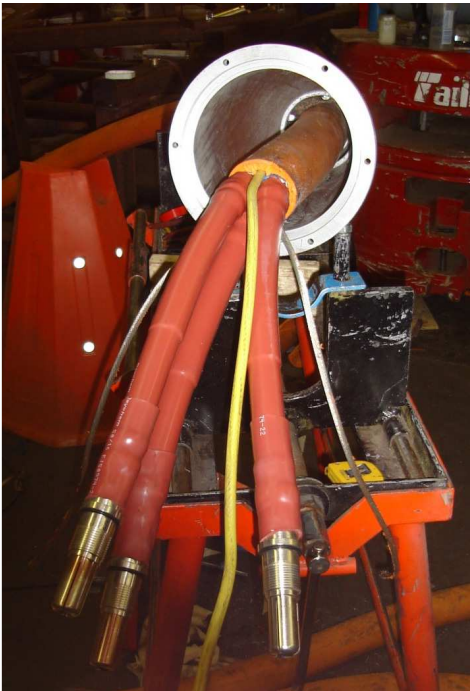

MINE CABLE SERVICES CORPORATION.

Acopladores de Cables – Herramientas y Accesorios

Kits de terminación de cables