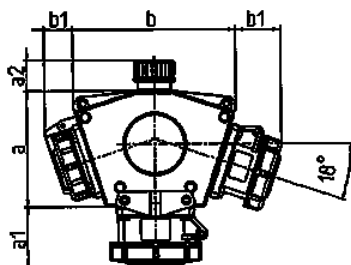

DELTA-BOX
N.º ref. 92895

- precablados per l'installazione
- con abrazaderas antitracción
- caja e inserto fabricados en AMAPLAST

Especificaciones técnicas

CEE 16 A, 3 p, 230 V	3
Conexión / cable de alimentación	• para 1 cable de 5 x 10 mm ²
Grado de protección	IP 67
Material	plástico
Peso	961 g
Cajas combinadas en stock	B

Planos y dimensiones

3 MB 45			
Imagen	Bases	IP	Dim.
a			114,0 mm
a1	SCHUKO®, 16 A, 230 V	IP 68	35,0 mm
a1	CEE 16 A, 3 p, 230 V	IP 67	56,3 mm
a1	CEE 16 A, 5 p, 400 V	IP 67	59,0 mm
a2			30,0 mm
b			160,0 mm
b1	SCHUKO®, 16 A, 230 V	IP 44	24,0 mm
b1	CEE 16 A, 3 p, 230 V	IP 44	44,3 mm
b1	CEE 16 A, 5 p, 400 V	IP 44	47,0 mm
c			133,0 mm
d			97,0 mm
y			17,0 mm