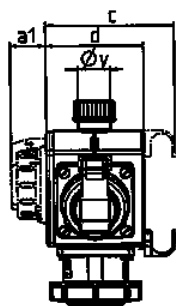

DELTA-BOX
N.º ref. 92895

- precablados per l'installazione
- con abrazaderas antitracción
- caja e inserto fabricados en AMAPLAST

Especificaciones técnicas

CEE 16 A, 3 p, 230 V	3
Conexión / cable de alimentación	• para 1 cable de 5 x 10 mm ²
Grado de protección	IP 67
Material	plástico
Peso	961 g
Cajas combinadas en stock	B

Planos y dimensiones

3 MB 45			
Imagen	Bases	IP	Dim.
a			114,0 mm
a1	SCHUKO®, 16 A, 230 V	IP 68	35,0 mm
a1	CEE 16 A, 3 p, 230 V	IP 67	56,3 mm
a1	CEE 16 A, 5 p, 400 V	IP 67	59,0 mm
a2			30,0 mm
b			160,0 mm
b1	SCHUKO®, 16 A, 230 V	IP 44	24,0 mm
b1	CEE 16 A, 3 p, 230 V	IP 44	44,3 mm
b1	CEE 16 A, 5 p, 400 V	IP 44	47,0 mm
c			133,0 mm
d			97,0 mm
y			17,0 mm