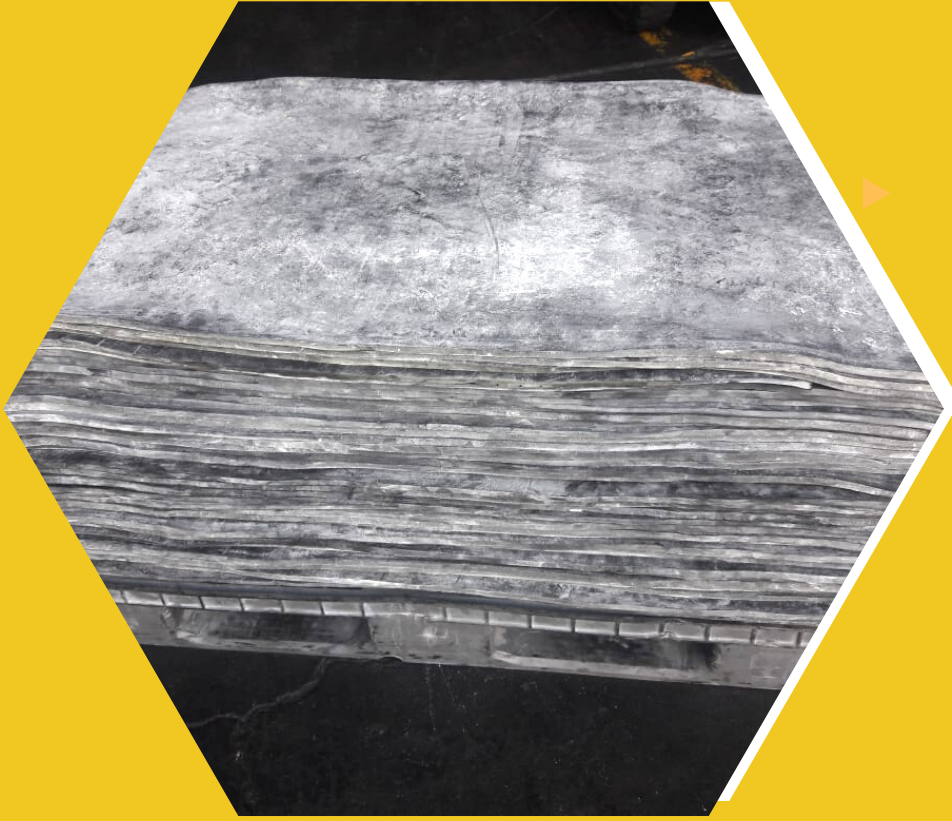

# MASTERBATCH

COMPOSICIÓN:

CAUCHO  
NEGRO DE HUMO  
PLASTIFICANTE

Es un producto que simplifica la elaboración del compuesto de caucho y reduce la contaminación ambiental.

**DESARROLLAMOS  
COMPUESTOS DE  
ACUERDO A LOS  
REQUERIMIENTOS DEL  
CLIENTE**